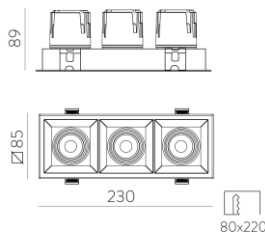

Move

E3984103BDP

LED COB 3x12W 3000K 3780lm

IMÁGENES / IMAGES / IMAGES

TIPO	TYPE	TYPE
Empotrable	Recessed	Encastré
ACABADO	FINISH	FINITION
Blanco Texturado	Textured White	Blanc Texturé
MATERIAL	MATERIAL	MATIÈRE
Aluminio/Polycarbonato aluminium/Polycarbonat aluminium/Polycarbonat		
DETALLES	DETAILS	DÉTAILS

DETALLES / DETAILS / DÉTAILS

MEDIDAS / MEASURES

	Length (mm)	Width (mm)	Height (mm)		Gross (Kg)	Net (Kg)
Box 1	0	0	0	Weight 1	0,00	0,00
Box 2	0	0	0	Weight 2	0,00	0,00