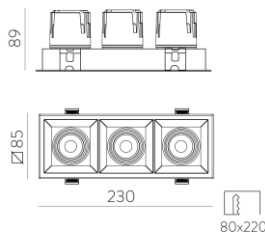

Move

E3984103B

LED COB 3x12W 3000K 3780lm

IMÁGENES / IMAGES / IMAGES

TIPO	TYPE	TYPE
Empotrable	Recessed	Encastré
ACABADO	FINISH	FINITION
Blanco Texturado	Textured White	Blanc Texturé
MATERIAL	MATERIAL	MATIÈRE
Aluminio/Polycarbonato aluminium/Polycarbonat aluminium/Polycarbonat		
DETALLES	DETAILS	DÉTAILS

DETALLES / DETAILS / DÉTAILS

LED

MEDIDAS / MEASURES

	Length (mm)	Width (mm)	Height (mm)		Gross (Kg)	Net (Kg)
Box 1	0	0	0	Weight 1	0,00	0,00
Box 2	0	0	0	Weight 2	0,00	0,00