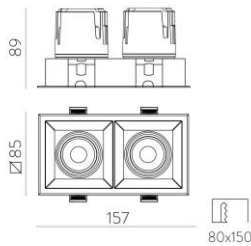

## IMÁGENES / IMAGES / IMAGES

TIPO	TYPE	TYPE
Empotrable	Recessed	Encastré
ACABADO	FINISH	FINITION
Negro Texturado	Textured Black	Noir Texturé
MATERIAL	MATERIAL	MATIÈRE
Aluminio/Polycarbonato aluminium/Polycarbonat aluminium/Polycarbonat		
DETALLES	DETAILS	DÉTAILS

## MEDIDAS / MEASURES

	Length (mm)	Width (mm)	Height (mm)		Gross (Kg)	Net (Kg)
Box 1	0	0	0	Weight 1	0,00	0,00
Box 2	0	0	0	Weight 2	0,00	0,00