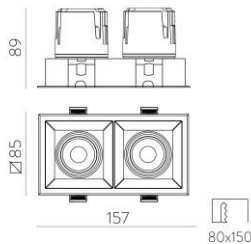

## IMÁGENES / IMAGES / IMAGES

TIPO	TYPE	TYPE
Empotrable	Recessed	Encastré
ACABADO	FINISH	FINITION
Negro Texturado	Textured Black	Noir Texturé
MATERIAL	MATERIAL	MATIÈRE
Aluminio/Polycarbonato aluminium/Polycarbonat aluminium/Polycarbonat		
DETALLES	DETAILS	DÉTAILS

## MEDIDAS / MEASURES

	Length (mm)	Width (mm)	Height (mm)		Gross (Kg)	Net (Kg)
Box 1	0	0	0	Weight 1	0,00	0,00
Box 2	0	0	0	Weight 2	0,00	0,00