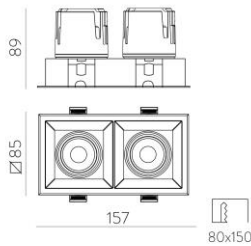

Move

E3984102N

LED COB 2x12W 3000K 2520lm

IMÁGENES / IMAGES / IMAGES

TIPO	TYPE	TYPE
Empotrable	Recessed	Encastré
ACABADO	FINISH	FINITION
Negro Texturado	Textured Black	Noir Texturé
MATERIAL	MATERIAL	MATIÈRE
Aluminio/Polycarbonato aluminium/Polycarbonat aluminium/Polycarbonat		
DETALLES	DETAILS	DÉTAILS

DETALLES / DETAILS / DÉTAILS

LED

MEDIDAS / MEASURES

	Length (mm)	Width (mm)	Height (mm)		Gross (Kg)	Net (Kg)
Box 1	0	0	0	Weight 1	0,00	0,00
Box 2	0	0	0	Weight 2	0,00	0,00