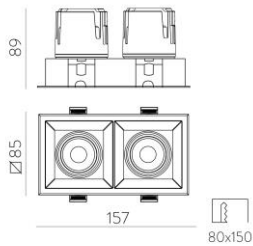

Move

E3984102BDT

LED COB 2x12W 3000K 1260lm

IMÁGENES / IMAGES / IMAGES

TIPO	TYPE	TYPE
Empotrable	Recessed	Encastré
ACABADO	FINISH	FINITION
Blanco Texturado	Textured White	Blanc Texturé
MATERIAL	MATERIAL	MATIÈRE
Aluminio/Polycarbonato aluminium/Polycarbonat aluminium/Polycarbonat		
DETALLES	DETAILS	DÉTAILS

DETALLES / DETAILS / DÉTAILS

MEDIDAS / MEASURES

	Length (mm)	Width (mm)	Height (mm)		Gross (Kg)	Net (Kg)
Box 1	0	0	0	Weight 1	0,00	0,00
Box 2	0	0	0	Weight 2	0,00	0,00