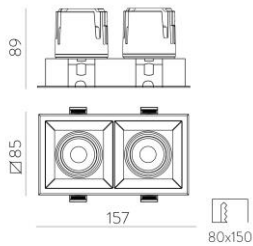

Move

E3984102BDP

LED COB 2x12W 3000K 1260lm

IMÁGENES / IMAGES / IMAGES

| TIPO | TYPE | TYPE |
|--|----------------|---------------|
| Empotrable | Recessed | Encastré |
| ACABADO | FINISH | FINITION |
| Blanco Texturado | Textured White | Blanc Texturé |
| MATERIAL | MATERIAL | MATIÈRE |
| Aluminio/Polycarbonato aluminium/Polycarbonat aluminium/Polycarbonat | | |
| DETALLES | DETAILS | DÉTAILS |

DETALLES / DETAILS / DÉTAILS

MEDIDAS / MEASURES

| | Length (mm) | Width (mm) | Height (mm) | | Gross (Kg) | Net (Kg) |
|-------|-------------|------------|-------------|----------|------------|----------|
| Box 1 | 0 | 0 | 0 | Weight 1 | 0,00 | 0,00 |
| Box 2 | 0 | 0 | 0 | Weight 2 | 0,00 | 0,00 |