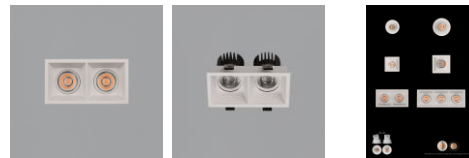

Move

E3984102BDP

LED COB 2x12W 3000K 1260lm

IMÁGENES / IMAGES / IMAGES

| TIPO | TYPE | TYPE |
|--|----------------|---------------|
| Empotrable | Recessed | Encastré |
| ACABADO | FINISH | FINITION |
| Blanco Texturado | Textured White | Blanc Texturé |
| MATERIAL | MATERIAL | MATIÈRE |
| Aluminio/Polycarbonato aluminium/Polycarbonat aluminium/Polycarbonat | | |
| DETALLES | DETAILS | DÉTAILS |