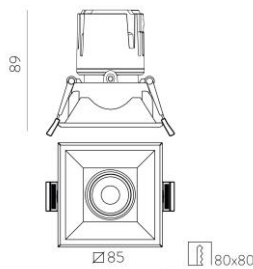

Move

E3984101NDT

LED COB 1x12W 3000K 1260lm

IMÁGENES / IMAGES / IMAGES

TIPO	TYPE	TYPE
Empotrable	Recessed	Encastré
ACABADO	FINISH	FINITION
Negro Texturado	Textured Black	Noir Texturé
MATERIAL	MATERIAL	MATIÈRE
Aluminio/Polycarbonato aluminium/Polycarbonat aluminium/Polycarbonat		
DETALLES	DETAILS	DÉTAILS

DETALLES / DETAILS / DÉTAILS

MEDIDAS / MEASURES

	Length (mm)	Width (mm)	Height (mm)		Gross (Kg)	Net (Kg)
Box 1	0	0	0	Weight 1	0,00	0,00
Box 2	0	0	0	Weight 2	0,00	0,00