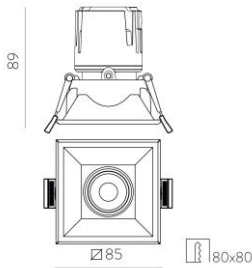

Move

E3984101NDP

LED COB 1x12W 3000K 1260lm

IMÁGENES / IMAGES / IMAGES

TIPO	TYPE	TYPE
Empotrable	Recessed	Encastré
ACABADO	FINISH	FINITION
Negro Texturado	Textured Black	Noir Texturé
MATERIAL	MATERIAL	MATIÈRE
Aluminio/Polycarbonato aluminium/Polycarbonat aluminium/Polycarbonat		
DETALLES	DETAILS	DÉTAILS

DETALLES / DETAILS / DÉTAILS

MEDIDAS / MEASURES

	Length (mm)	Width (mm)	Height (mm)		Gross (Kg)	Net (Kg)
Box 1	0	0	0	Weight 1	0,00	0,00
Box 2	0	0	0	Weight 2	0,00	0,00