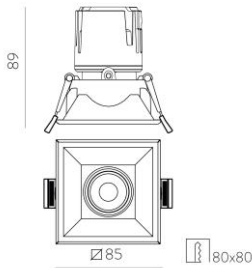

Move

E3984101N

LED COB 1x12W 3000K 1260lm

IMÁGENES / IMAGES / IMAGES

TIPO	TYPE	TYPE
Empotrable	Recessed	Encastré
ACABADO	FINISH	FINITION
Negro Texturado	Textured Black	Noir Texturé
MATERIAL	MATERIAL	MATIÈRE
Aluminio/Polycarbonato aluminium/Polycarbonat aluminium/Polycarbonat		
DETALLES	DETAILS	DÉTAILS

DETALLES / DETAILS / DÉTAILS

LED

MEDIDAS / MEASURES

	Length (mm)	Width (mm)	Height (mm)		Gross (Kg)	Net (Kg)
Box 1	0	0	0	Weight 1	0,00	0,00
Box 2	0	0	0	Weight 2	0,00	0,00