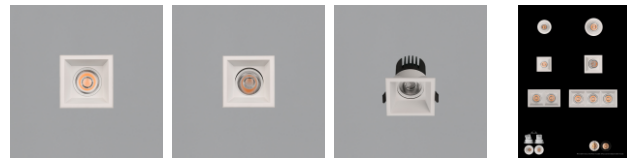

# Move

**E3984101BDT**

LED COB 1x12W 3000K 1260lm

## IMÁGENES / IMAGES / IMAGES

TIPO	TYPE	TYPE
Empotrable	Recessed	Encastré
ACABADO	FINISH	FINITION
Blanco Texturado	Textured White	Blanc Texturé
MATERIAL	MATERIAL	MATIÈRE
Aluminio/Polycarbonato aluminium/Polycarbonat aluminium/Polycarbonat		
DETALLES	DETAILS	DÉTAILS