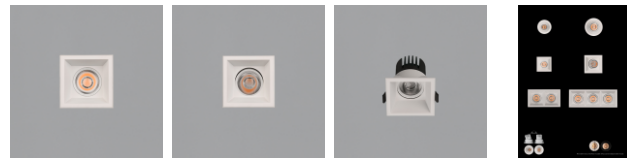

Move

E3984101BDP

LED COB 1x12W 3000K 1260lm

IMÁGENES / IMAGES / IMAGES

TIPO	TYPE	TYPE
Empotrable	Recessed	Encastré
ACABADO	FINISH	FINITION
Blanco Texturado	Textured White	Blanc Texturé
MATERIAL	MATERIAL	MATIÈRE
Aluminio/Polycarbonato aluminium/Polycarbonat aluminium/Polycarbonat		
DETALLES	DETAILS	DÉTAILS