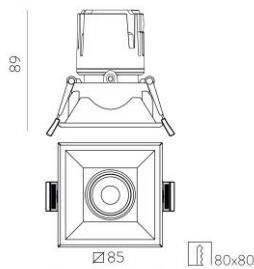

Move

E3984101BDP

LED COB 1x12W 3000K 1260lm

IMÁGENES / IMAGES / IMAGES

TIPO	TYPE	TYPE
Empotrable	Recessed	Encastré
ACABADO	FINISH	FINITION
Blanco Texturado	Textured White	Blanc Texturé
MATERIAL	MATERIAL	MATIÈRE
Aluminio/Polycarbonato aluminium/Polycarbonat aluminium/Polycarbonat		
DETALLES	DETAILS	DÉTAILS

DETALLES / DETAILS / DÉTAILS

MEDIDAS / MEASURES

	Length (mm)	Width (mm)	Height (mm)		Gross (Kg)	Net (Kg)
Box 1	0	0	0	Weight 1	0,00	0,00
Box 2	0	0	0	Weight 2	0,00	0,00