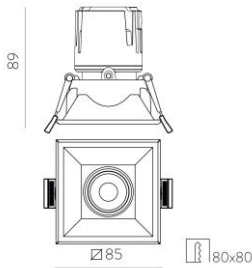

Move

E3984101B

LED COB 1x12W 3000K 1260lm

IMÁGENES / IMAGES / IMAGES

TIPO	TYPE	TYPE
Empotrable	Recessed	Encastré
ACABADO	FINISH	FINITION
Blanco Texturado	Textured White	Blanc Texturé
MATERIAL	MATERIAL	MATIÈRE
Aluminio/Polycarbonato aluminium/Polycarbonat aluminium/Polycarbonat		
DETALLES	DETAILS	DÉTAILS

DETALLES / DETAILS / DÉTAILS

LED

MEDIDAS / MEASURES

	Length (mm)	Width (mm)	Height (mm)		Gross (Kg)	Net (Kg)
Box 1	0	0	0	Weight 1	0,00	0,00
Box 2	0	0	0	Weight 2	0,00	0,00