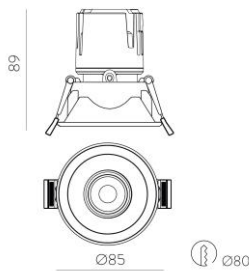

Move

E3984100NDT

LED COB 1x12W 3000K 1260lm

IMÁGENES / IMAGES / IMAGES

TIPO	TYPE	TYPE
Empotrable	Recessed	Encastré
ACABADO	FINISH	FINITION
Negro Texturado	Textured Black	Noir Texturé
MATERIAL	MATERIAL	MATIÈRE
Aluminio/Polycarbonato aluminium/Polycarbonat aluminium/Polycarbonat		
DETALLES	DETAILS	DÉTAILS

DETALLES / DETAILS / DÉTAILS

MEDIDAS / MEASURES

	Length (mm)	Width (mm)	Height (mm)		Gross (Kg)	Net (Kg)
Box 1	0	0	0	Weight 1	0,00	0,00
Box 2	0	0	0	Weight 2	0,00	0,00