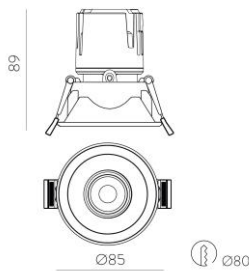

## IMÁGENES / IMAGES / IMAGES

TIPO	TYPE	TYPE
Empotrable	Recessed	Encastré
ACABADO	FINISH	FINITION
Negro Texturado	Textured Black	Noir Texturé
MATERIAL	MATERIAL	MATIÈRE
Aluminio/Polycarbonato aluminium/Polycarbonat aluminium/Polycarbonat		
DETALLES	DETAILS	DÉTAILS

## MEDIDAS / MEASURES

	Length (mm)	Width (mm)	Height (mm)		Gross (Kg)	Net (Kg)
Box 1	0	0	0	Weight 1	0,00	0,00
Box 2	0	0	0	Weight 2	0,00	0,00