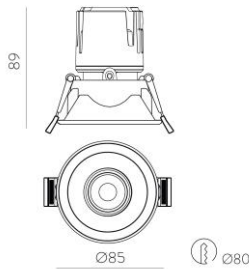

Move

E3984100BDT

LED COB 1x12W 3000K 1260lm

IMÁGENES / IMAGES / IMAGES

TIPO	TYPE	TYPE
Empotrable	Recessed	Encastré
ACABADO	FINISH	FINITION
Blanco Texturado	Textured White	Blanc Texturé
MATERIAL	MATERIAL	MATIÈRE
Aluminio/Polycarbonato aluminium/Polycarbonat aluminium/Polycarbonat		
DETALLES	DETAILS	DÉTAILS

DETALLES / DETAILS / DÉTAILS

MEDIDAS / MEASURES

	Length (mm)	Width (mm)	Height (mm)		Gross (Kg)	Net (Kg)
Box 1	0	0	0	Weight 1	0,00	0,00
Box 2	0	0	0	Weight 2	0,00	0,00