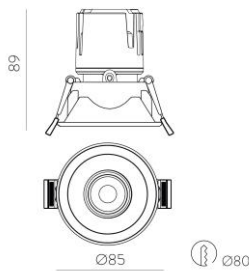

Move

E3984100BDP

LED COB 1x12W 3000K 1260lm

IMÁGENES / IMAGES / IMAGES

TIPO	TYPE	TYPE
Empotrable	Recessed	Encastré
ACABADO	FINISH	FINITION
Blanco Texturado	Textured White	Blanc Texturé
MATERIAL	MATERIAL	MATIÈRE
Aluminio/Polycarbonato aluminium/Polycarbonat aluminium/Polycarbonat		
DETALLES	DETAILS	DÉTAILS

DETALLES / DETAILS / DÉTAILS

MEDIDAS / MEASURES

	Length (mm)	Width (mm)	Height (mm)	KG	Gross (Kg)	Net (Kg)
Box 1	0	0	0	Weight 1	0,00	0,00
Box 2	0	0	0	Weight 2	0,00	0,00