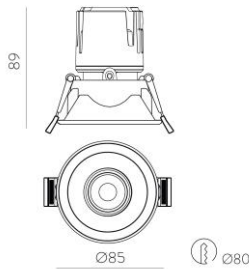

## IMÁGENES / IMAGES / IMAGES

TIPO	TYPE	TYPE
Empotrable	Recessed	Encastré
ACABADO	FINISH	FINITION
Blanco Texturado	Textured White	Blanc Texturé
MATERIAL	MATERIAL	MATIÈRE
Aluminio/Polycarbonato aluminium/Polycarbonat aluminium/Polycarbonat		
DETALLES	DETAILS	DÉTAILS

## MEDIDAS / MEASURES

	Length (mm)	Width (mm)	Height (mm)		Gross (Kg)	Net (Kg)
Box 1	0	0	0	Weight 1	0,00	0,00
Box 2	0	0	0	Weight 2	0,00	0,00