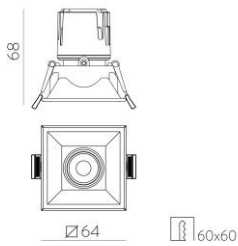

Move

E3984091NDT

LED COB 1x5W 2700K 380lm

IMÁGENES / IMAGES / IMAGES

TIPO	TYPE	TYPE
Empotrable	Recessed	Encastré
ACABADO	FINISH	FINITION
Negro Texturado	Textured Black	Noir Texturé
MATERIAL	MATERIAL	MATIÈRE
Aluminio/Polycarbonato aluminium/Polycarbonat aluminium/Polycarbonat		
DETALLES	DETAILS	DÉTAILS

DETALLES / DETAILS / DÉTAILS

MEDIDAS / MEASURES

	Length (mm)	Width (mm)	Height (mm)		Gross (Kg)	Net (Kg)
Box 1	0	0	0	Weight 1	0,00	0,00
Box 2	0	0	0	Weight 2	0,00	0,00