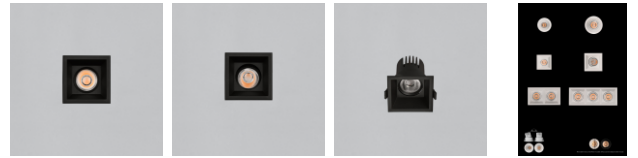

Move

E3984091NDT

LED COB 1x5W 2700K 380lm

IMÁGENES / IMAGES / IMAGES

TIPO	TYPE	TYPE
Empotrable	Recessed	Encastré
ACABADO	FINISH	FINITION
Negro Texturado	Textured Black	Noir Texturé
MATERIAL	MATERIAL	MATIÈRE
Aluminio/Polycarbonato aluminium/Polycarbonat aluminium/Polycarbonat		
DETALLES	DETAILS	DÉTAILS