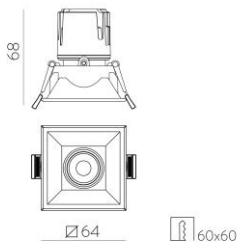

Move

E3984091NDP

LED COB 1x5W 2700K 380lm

IMÁGENES / IMAGES / IMAGES

TIPO	TYPE	TYPE
Empotrable	Recessed	Encastré
ACABADO	FINISH	FINITION
Negro Texturado	Textured Black	Noir Texturé
MATERIAL	MATERIAL	MATIÈRE
Aluminio/Polycarbonato aluminium/Polycarbonat aluminium/Polycarbonat		
DETALLES	DETAILS	DÉTAILS

DETALLES / DETAILS / DÉTAILS

MEDIDAS / MEASURES

	Length (mm)	Width (mm)	Height (mm)		Gross (Kg)	Net (Kg)
Box 1	0	0	0	Weight 1	0,00	0,00
Box 2	0	0	0	Weight 2	0,00	0,00