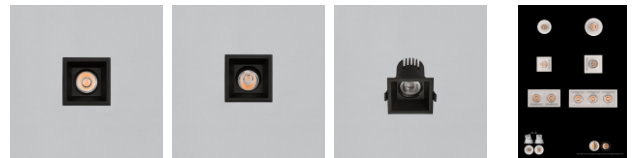

Move

E3984091NDP

LED COB 1x5W 2700K 380lm

IMÁGENES / IMAGES / IMAGES

TIPO	TYPE	TYPE
Empotrable	Recessed	Encastré
ACABADO	FINISH	FINITION
Negro Texturado	Textured Black	Noir Texturé
MATERIAL	MATERIAL	MATIÈRE
Aluminio/Polycarbonato aluminium/Polycarbonat aluminium/Polycarbonat		
DETALLES	DETAILS	DÉTAILS