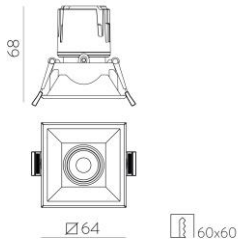

Move

E3984091N

LED COB 1x5W 2700K 380lm

IMÁGENES / IMAGES / IMAGES

TIPO	TYPE	TYPE
Empotrable	Recessed	Encastré
ACABADO	FINISH	FINITION
Negro Texturado	Textured Black	Noir Texturé
MATERIAL	MATERIAL	MATIÈRE
Aluminio/Polycarbonato aluminium/Polycarbonat aluminium/Polycarbonat		
DETALLES	DETAILS	DÉTAILS

DETALLES / DETAILS / DÉTAILS

LED

MEDIDAS / MEASURES

	Length (mm)	Width (mm)	Height (mm)		Gross (Kg)	Net (Kg)
Box 1	0	0	0	Weight 1	0,00	0,00
Box 2	0	0	0	Weight 2	0,00	0,00