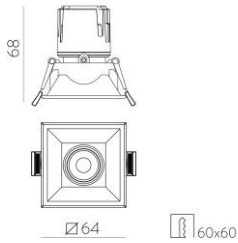

Move

E3984091BDT

LED COB 1x5W 2700K 380lm

IMÁGENES / IMAGES / IMAGES

TIPO	TYPE	TYPE
Empotrable	Recessed	Encastré
ACABADO	FINISH	FINITION
Blanco Texturado	Textured White	Blanc Texturé
MATERIAL	MATERIAL	MATIÈRE
Aluminio/Polycarbonato aluminium/Polycarbonat aluminium/Polycarbonat		
DETALLES	DETAILS	DÉTAILS

DETALLES / DETAILS / DÉTAILS

MEDIDAS / MEASURES

	Length (mm)	Width (mm)	Height (mm)		Gross (Kg)	Net (Kg)
Box 1	0	0	0	Weight 1	0,00	0,00
Box 2	0	0	0	Weight 2	0,00	0,00