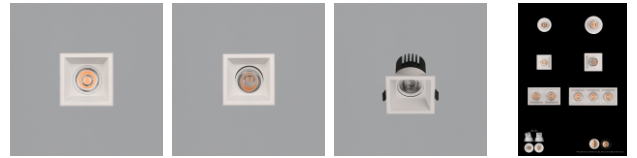

Move

E3984091BDT

LED COB 1x5W 2700K 380lm

IMÁGENES / IMAGES / IMAGES

TIPO	TYPE	TYPE
Empotrable	Recessed	Encastré
ACABADO	FINISH	FINITION
Blanco Texturado	Textured White	Blanc Texturé
MATERIAL	MATERIAL	MATIÈRE
Aluminio/Polycarbonato aluminium/Polycarbonat aluminium/Polycarbonat		
DETALLES	DETAILS	DÉTAILS