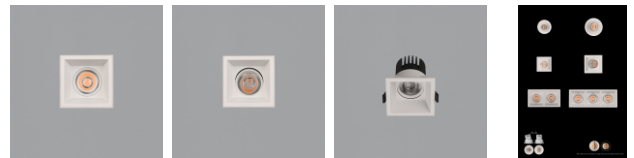

Move

E3984091BDP

LED COB 1x5W 2700K 380lm

IMÁGENES / IMAGES / IMAGES

TIPO	TYPE	TYPE
Empotrable	Recessed	Encastré
ACABADO	FINISH	FINITION
Blanco Texturado	Textured White	Blanc Texturé
MATERIAL	MATERIAL	MATIÈRE
Aluminio/Polycarbonato aluminium/Polycarbonat aluminium/Polycarbonat		
DETALLES	DETAILS	DÉTAILS