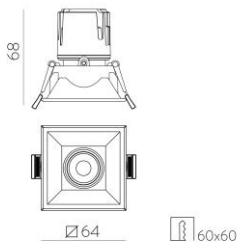

Move

E3984091BDP

LED COB 1x5W 2700K 380lm

IMÁGENES / IMAGES / IMAGES

TIPO	TYPE	TYPE
Empotrable	Recessed	Encastré
ACABADO	FINISH	FINITION
Blanco Texturado	Textured White	Blanc Texturé
MATERIAL	MATERIAL	MATIÈRE
Aluminio/Polycarbonato aluminium/Polycarbonat aluminium/Polycarbonat		
DETALLES	DETAILS	DÉTAILS

DETALLES / DETAILS / DÉTAILS

MEDIDAS / MEASURES

	Length (mm)	Width (mm)	Height (mm)		Gross (Kg)	Net (Kg)
Box 1	0	0	0	Weight 1	0,00	0,00
Box 2	0	0	0	Weight 2	0,00	0,00