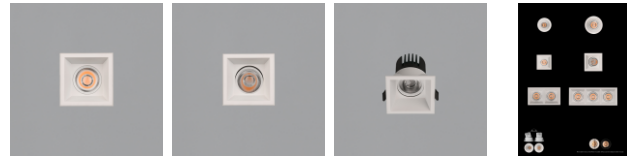

Move

E3984091B

LED COB 1x5W 2700K 380lm

IMÁGENES / IMAGES / IMAGES

TIPO	TYPE	TYPE
Empotrable	Recessed	Encastré
ACABADO	FINISH	FINITION
Blanco Texturado	Textured White	Blanc Texturé
MATERIAL	MATERIAL	MATIÈRE
Aluminio/Polycarbonato aluminium/Polycarbonat aluminium/Polycarbonat		
DETALLES	DETAILS	DÉTAILS

DETALLES / DETAILS / DÉTAILS

LED

MEDIDAS / MEASURES

	Length (mm)	Width (mm)	Height (mm)		Gross (Kg)	Net (Kg)
Box 1	0	0	0	Weight 1	0,00	0,00
Box 2	0	0	0	Weight 2	0,00	0,00