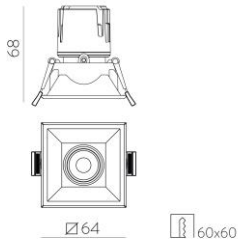

Move

E3984091B

LED COB 1x5W 2700K 380lm

IMÁGENES / IMAGES / IMAGES

TIPO	TYPE	TYPE
Empotrable	Recessed	Encastré
ACABADO	FINISH	FINITION
Blanco Texturado	Textured White	Blanc Texturé
MATERIAL	MATERIAL	MATIÈRE
Aluminio/Polycarbonato aluminium/Polycarbonat aluminium/Polycarbonat		
DETALLES	DETAILS	DÉTAILS

DETALLES / DETAILS / DÉTAILS

LED

MEDIDAS / MEASURES

	Length (mm)	Width (mm)	Height (mm)		Gross (Kg)	Net (Kg)
Box 1	0	0	0	Weight 1	0,00	0,00
Box 2	0	0	0	Weight 2	0,00	0,00