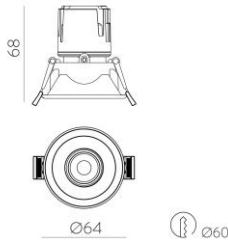

## IMÁGENES / IMAGES / IMAGES

TIPO	TYPE	TYPE
Empotrable	Recessed	Encastré
ACABADO	FINISH	FINITION
Negro Texturado	Textured Black	Noir Texturé
MATERIAL	MATERIAL	MATIÈRE
Aluminio/Polycarbonato aluminium/Polycarbonat aluminium/Polycarbonat		
DETALLES	DETAILS	DÉTAILS

## MEDIDAS / MEASURES

	Length (mm)	Width (mm)	Height (mm)		Gross (Kg)	Net (Kg)
Box 1	0	0	0	Weight 1	0,00	0,00
Box 2	0	0	0	Weight 2	0,00	0,00