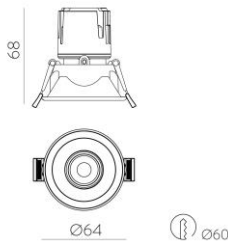

Move

E3984090NDP

LED COB 1x5W 2700K 380lm

IMÁGENES / IMAGES / IMAGES

TIPO	TYPE	TYPE
Empotrable	Recessed	Encastré
ACABADO	FINISH	FINITION
Negro Texturado	Textured Black	Noir Texturé
MATERIAL	MATERIAL	MATIÈRE
Aluminio/Polycarbonato aluminium/Polycarbonat aluminium/Polycarbonat		
DETALLES	DETAILS	DÉTAILS

DETALLES / DETAILS / DÉTAILS

MEDIDAS / MEASURES

	Length (mm)	Width (mm)	Height (mm)		Gross (Kg)	Net (Kg)
Box 1	0	0	0	Weight 1	0,00	0,00
Box 2	0	0	0	Weight 2	0,00	0,00