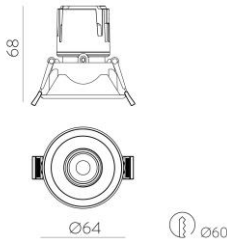

Move

E3984090N

LED COB 1x5W 2700K 380lm

IMÁGENES / IMAGES / IMAGES

TIPO	TYPE	TYPE
Empotrable	Recessed	Encastré
ACABADO	FINISH	FINITION
Negro Texturado	Textured Black	Noir Texturé
MATERIAL	MATERIAL	MATIÈRE
Aluminio/Polycarbonato aluminium/Polycarbonat aluminium/Polycarbonat		
DETALLES	DETAILS	DÉTAILS

DETALLES / DETAILS / DÉTAILS

LED

MEDIDAS / MEASURES

	Length (mm)	Width (mm)	Height (mm)		Gross (Kg)	Net (Kg)
Box 1	0	0	0	Weight 1	0,00	0,00
Box 2	0	0	0	Weight 2	0,00	0,00