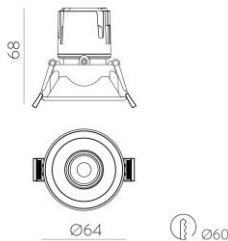

Move

E3984090BDP

LED COB 1x5W 2700K 380lm

IMÁGENES / IMAGES / IMAGES

TIPO	TYPE	TYPE
Empotrable	Recessed	Encastré
ACABADO	FINISH	FINITION
Blanco Texturado	Textured White	Blanc Texturé
MATERIAL	MATERIAL	MATIÈRE
Aluminio/Polycarbonato aluminium/Polycarbonat aluminium/Polycarbonat		
DETALLES	DETAILS	DÉTAILS

DETALLES / DETAILS / DÉTAILS

MEDIDAS / MEASURES

	Length (mm)	Width (mm)	Height (mm)		Gross (Kg)	Net (Kg)
Box 1	0	0	0	Weight 1	0,00	0,00
Box 2	0	0	0	Weight 2	0,00	0,00