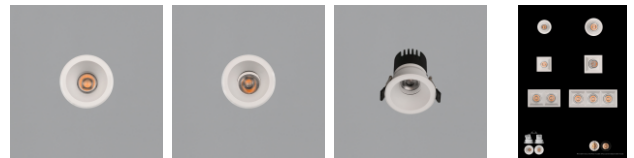

Move

E3984090BDP

LED COB 1x5W 2700K 380lm

IMÁGENES / IMAGES / IMAGES

TIPO	TYPE	TYPE
Empotrable	Recessed	Encastré
ACABADO	FINISH	FINITION
Blanco Texturado	Textured White	Blanc Texturé
MATERIAL	MATERIAL	MATIÈRE
Aluminio/Polycarbonato aluminium/Polycarbonat aluminium/Polycarbonat		
DETALLES	DETAILS	DÉTAILS

DETALLES / DETAILS / DÉTAILS

MEDIDAS / MEASURES

	Length (mm)	Width (mm)	Height (mm)		Gross (Kg)	Net (Kg)
Box 1	0	0	0	Weight 1	0,00	0,00
Box 2	0	0	0	Weight 2	0,00	0,00