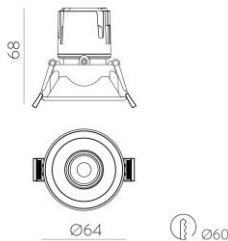

Move

E3984090B

LED COB 1x5W 2700K 380lm

IMÁGENES / IMAGES / IMAGES

TIPO	TYPE	TYPE
Empotrable	Recessed	Encastré
ACABADO	FINISH	FINITION
Blanco Texturado	Textured White	Blanc Texturé
MATERIAL	MATERIAL	MATIÈRE
Aluminio/Polycarbonato aluminium/Polycarbonat aluminium/Polycarbonat		
DETALLES	DETAILS	DÉTAILS

DETALLES / DETAILS / DÉTAILS

LED

MEDIDAS / MEASURES

	Length (mm)	Width (mm)	Height (mm)		Gross (Kg)	Net (Kg)
Box 1	0	0	0	Weight 1	0,00	0,00
Box 2	0	0	0	Weight 2	0,00	0,00