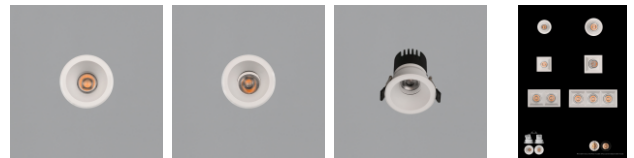

Move

E3984090B

LED COB 1x5W 2700K 380lm

IMÁGENES / IMAGES / IMAGES

TIPO	TYPE	TYPE
Empotrable	Recessed	Encastré
ACABADO	FINISH	FINITION
Blanco Texturado	Textured White	Blanc Texturé
MATERIAL	MATERIAL	MATIÈRE
Aluminio/Polycarbonato aluminium/Polycarbonat aluminium/Polycarbonat		
DETALLES	DETAILS	DÉTAILS

DETALLES / DETAILS / DÉTAILS

LED

MEDIDAS / MEASURES

	Length (mm)	Width (mm)	Height (mm)		Gross (Kg)	Net (Kg)
Box 1	0	0	0	Weight 1	0,00	0,00
Box 2	0	0	0	Weight 2	0,00	0,00