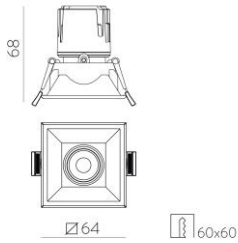

## IMÁGENES / IMAGES / IMAGES

TIPO	TYPE	TYPE
Empotrable	Recessed	Encastré
ACABADO	FINISH	FINITION
Negro Texturado	Textured Black	Noir Texturé
MATERIAL	MATERIAL	MATIÈRE
Aluminio/Polycarbonato aluminium/Polycarbonat aluminium/Polycarbonat		
DETALLES	DETAILS	DÉTAILS

## MEDIDAS / MEASURES

	Length (mm)	Width (mm)	Height (mm)		Gross (Kg)	Net (Kg)
Box 1	0	0	0	Weight 1	0,00	0,00
Box 2	0	0	0	Weight 2	0,00	0,00