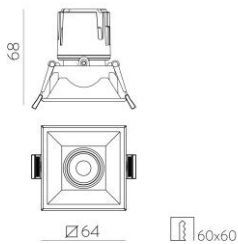

## IMÁGENES / IMAGES / IMAGES

TIPO	TYPE	TYPE
Empotrable	Recessed	Encastré
ACABADO	FINISH	FINITION
Negro Texturado	Textured Black	Noir Texturé
MATERIAL	MATERIAL	MATIÈRE
Aluminio/Polycarbonato aluminium/Polycarbonat aluminium/Polycarbonat		
DETALLES	DETAILS	DÉTAILS

## MEDIDAS / MEASURES

	Length (mm)	Width (mm)	Height (mm)		Gross (Kg)	Net (Kg)
Box 1	0	0	0	Weight 1	0,00	0,00
Box 2	0	0	0	Weight 2	0,00	0,00