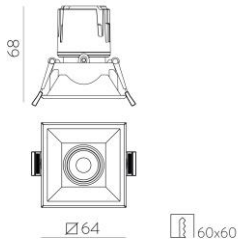

Move

E3984001BDT

LED COB 1x5W 3000K 415lm

IMÁGENES / IMAGES / IMAGES

TIPO	TYPE	TYPE
Empotrable	Recessed	Encastré
ACABADO	FINISH	FINITION
Blanco Texturado	Textured White	Blanc Texturé
MATERIAL	MATERIAL	MATIÈRE
Aluminio/Polycarbonato aluminium/Polycarbonat aluminium/Polycarbonat		
DETALLES	DETAILS	DÉTAILS

DETALLES / DETAILS / DÉTAILS

MEDIDAS / MEASURES

	Length (mm)	Width (mm)	Height (mm)		Gross (Kg)	Net (Kg)
Box 1	0	0	0	Weight 1	0,00	0,00
Box 2	0	0	0	Weight 2	0,00	0,00