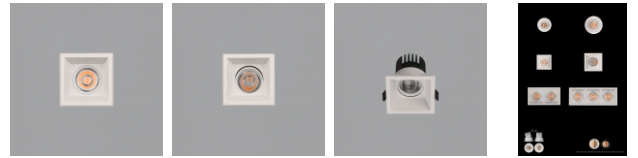

Move

E3984001BDT

LED COB 1x5W 3000K 415lm

IMÁGENES / IMAGES / IMAGES

TIPO	TYPE	TYPE
Empotrable	Recessed	Encastré
ACABADO	FINISH	FINITION
Blanco Texturado	Textured White	Blanc Texturé
MATERIAL	MATERIAL	MATIÈRE
Aluminio/Polycarbonato aluminium/Polycarbonat aluminium/Polycarbonat		
DETALLES	DETAILS	DÉTAILS