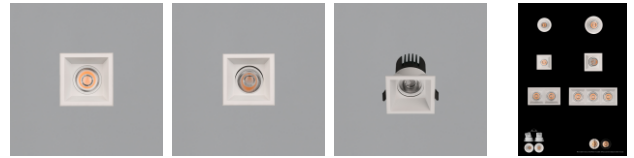

# Move

**E3984001BDP**

LED COB 1x5W 3000K 415lm

## IMÁGENES / IMAGES / IMAGES

TIPO	TYPE	TYPE
Empotrable	Recessed	Encastré
ACABADO	FINISH	FINITION
Blanco Texturado	Textured White	Blanc Texturé
MATERIAL	MATERIAL	MATIÈRE
Aluminio/Polycarbonato aluminium/Polycarbonat aluminium/Polycarbonat		
DETALLES	DETAILS	DÉTAILS