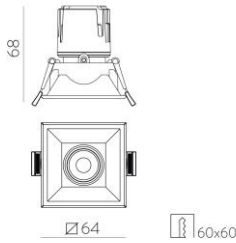

# Move

**E3984001BDP**

LED COB 1x5W 3000K 415lm

## IMÁGENES / IMAGES / IMAGES

TIPO	TYPE	TYPE
Empotrable	Recessed	Encastré
ACABADO	FINISH	FINITION
Blanco Texturado	Textured White	Blanc Texturé
MATERIAL	MATERIAL	MATIÈRE
Aluminio/Polycarbonato aluminium/Polycarbonat aluminium/Polycarbonat		
DETALLES	DETAILS	DÉTAILS

## MEDIDAS / MEASURES

	Length (mm)	Width (mm)	Height (mm)		Gross (Kg)	Net (Kg)
Box 1	0	0	0	Weight 1	0,00	0,00
Box 2	0	0	0	Weight 2	0,00	0,00