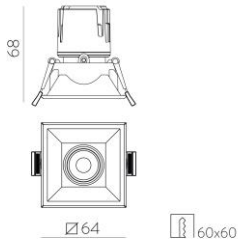

Move

E3984001B

LED COB 1x5W 3000K 415lm

IMÁGENES / IMAGES / IMAGES

TIPO	TYPE	TYPE
Empotrable	Recessed	Encastré
ACABADO	FINISH	FINITION
Blanco Texturado	Textured White	Blanc Texturé
MATERIAL	MATERIAL	MATIÈRE
Aluminio/Polycarbonato aluminium/Polycarbonat aluminium/Polycarbonat		
DETALLES	DETAILS	DÉTAILS

DETALLES / DETAILS / DÉTAILS

LED

MEDIDAS / MEASURES

	Length (mm)	Width (mm)	Height (mm)		Gross (Kg)	Net (Kg)
Box 1	0	0	0	Weight 1	0,00	0,00
Box 2	0	0	0	Weight 2	0,00	0,00