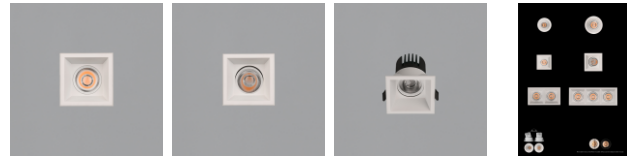

Move

E3984001B

LED COB 1x5W 3000K 415lm

IMÁGENES / IMAGES / IMAGES

TIPO	TYPE	TYPE
Empotrable	Recessed	Encastré
ACABADO	FINISH	FINITION
Blanco Texturado	Textured White	Blanc Texturé
MATERIAL	MATERIAL	MATIÈRE
Aluminio/Polycarbonato aluminium/Polycarbonat aluminium/Polycarbonat		
DETALLES	DETAILS	DÉTAILS

DETALLES / DETAILS / DÉTAILS

LED

MEDIDAS / MEASURES

	Length (mm)	Width (mm)	Height (mm)		Gross (Kg)	Net (Kg)
Box 1	0	0	0	Weight 1	0,00	0,00
Box 2	0	0	0	Weight 2	0,00	0,00