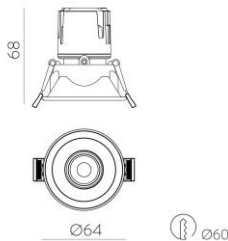

Move

E3984000NDT

LED COB 1x5W 3000K 415lm

IMÁGENES / IMAGES / IMAGES

TIPO	TYPE	TYPE
Empotrable	Recessed	Encastré
ACABADO	FINISH	FINITION
Negro Texturado	Textured Black	Noir Texturé
MATERIAL	MATERIAL	MATIÈRE
Aluminio/Polycarbonato aluminium/Polycarbonat aluminium/Polycarbonat		
DETALLES	DETAILS	DÉTAILS

DETALLES / DETAILS / DÉTAILS

MEDIDAS / MEASURES

	Length (mm)	Width (mm)	Height (mm)		Gross (Kg)	Net (Kg)
Box 1	0	0	0	Weight 1	0,00	0,00
Box 2	0	0	0	Weight 2	0,00	0,00