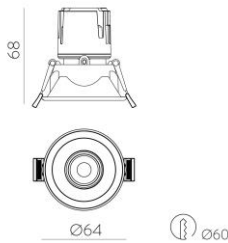

Move

E3984000NDP

LED COB 1x5W 3000K 415lm

IMÁGENES / IMAGES / IMAGES

TIPO	TYPE	TYPE
Empotrable	Recessed	Encastré
ACABADO	FINISH	FINITION
Negro Texturado	Textured Black	Noir Texturé
MATERIAL	MATERIAL	MATIÈRE
Aluminio/Polycarbonato aluminium/Polycarbonat aluminium/Polycarbonat		
DETALLES	DETAILS	DÉTAILS

DETALLES / DETAILS / DÉTAILS

MEDIDAS / MEASURES

	Length (mm)	Width (mm)	Height (mm)		Gross (Kg)	Net (Kg)
Box 1	0	0	0	Weight 1	0,00	0,00
Box 2	0	0	0	Weight 2	0,00	0,00