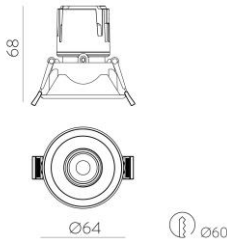

Move

E3984000N

LED COB 1x5W 3000K 415lm

IMÁGENES / IMAGES / IMAGES

TIPO	TYPE	TYPE
Empotrable	Recessed	Encastré
ACABADO	FINISH	FINITION
Negro Texturado	Textured Black	Noir Texturé
MATERIAL	MATERIAL	MATIÈRE
Aluminio/Polycarbonato aluminium/Polycarbonat aluminium/Polycarbonat		
DETALLES	DETAILS	DÉTAILS

DETALLES / DETAILS / DÉTAILS

LED

MEDIDAS / MEASURES

	Length (mm)	Width (mm)	Height (mm)	 KG	Gross (Kg)	Net (Kg)
Box 1	0	0	0	Weight 1	0,00	0,00
Box 2	0	0	0	Weight 2	0,00	0,00