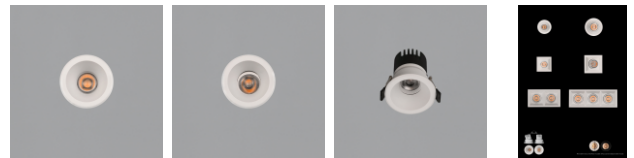

Move

E3984000BDP

LED COB 1x5W 3000K 415lm

IMÁGENES / IMAGES / IMAGES

TIPO	TYPE	TYPE
Empotrable	Recessed	Encastré
ACABADO	FINISH	FINITION
Blanco Texturado	Textured White	Blanc Texturé
MATERIAL	MATERIAL	MATIÈRE
Aluminio/Polycarbonato aluminium/Polycarbonat aluminium/Polycarbonat		
DETALLES	DETAILS	DÉTAILS

DETALLES / DETAILS / DÉTAILS

MEDIDAS / MEASURES

	Length (mm)	Width (mm)	Height (mm)		Gross (Kg)	Net (Kg)
Box 1	0	0	0	Weight 1	0,00	0,00
Box 2	0	0	0	Weight 2	0,00	0,00