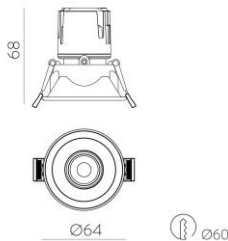

Move

E3984000BDP

LED COB 1x5W 3000K 415lm

IMÁGENES / IMAGES / IMAGES

TIPO	TYPE	TYPE
Empotrable	Recessed	Encastré
ACABADO	FINISH	FINITION
Blanco Texturado	Textured White	Blanc Texturé
MATERIAL	MATERIAL	MATIÈRE
Aluminio/Polycarbonato aluminium/Polycarbonat aluminium/Polycarbonat		
DETALLES	DETAILS	DÉTAILS

DETALLES / DETAILS / DÉTAILS

MEDIDAS / MEASURES

	Length (mm)	Width (mm)	Height (mm)		Gross (Kg)	Net (Kg)
Box 1	0	0	0	Weight 1	0,00	0,00
Box 2	0	0	0	Weight 2	0,00	0,00