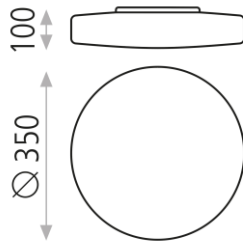

Moon

P0969270OP

LED 1x24W 2520lm

IMÁGENES / IMAGES / IMAGES

TIPO	TYPE	TYPE
Plafón	Ceiling lamp	Plafonnier
ACABADO	FINISH	FINITION
Opal	Opal	Opal
MATERIAL	MATERIAL	MATIÈRE
Cristal Doble Capa	Double Layer Glass	Verre Double Couche
DETALLES	DETAILS	DÉTAILS
2700K-3000K Slide S	2700K-3000K Slide S	2700K-3000K Slide S

DETALLES / DETAILS / DÉTAILS

MEDIDAS / MEASURES

	Length (mm)	Width (mm)	Height (mm)		Gross (Kg)	Net (Kg)
Box 1	400	400	140	Weight 1	2,57	2,27
Box 2	0	0	0	Weight 2	0,00	0,00