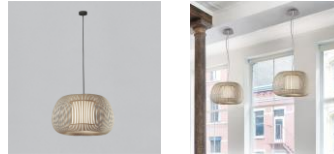

# Mirta

**C3055182PIN**  
LED E27 1x15W

## IMÁGENES / IMAGES / IMAGES

TIPO	TYPE	TYPE
Colgante	Pendant lamp	Suspension
ACABADO	FINISH	FINITION
Piedra, Kit Negro Text.	Stone, Kit Text. Black	Pierre, Kit Noir Text.
MATERIAL	MATERIAL	MATIÈRE
Acrílico	Acrylic	Acrylique
DETALLES	DETAILS	DÉTAILS