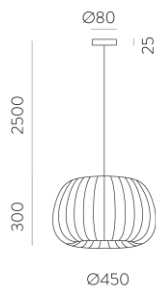

IMÁGENES / IMAGES / IMAGES

TIPO	TYPE	TYPE
Colgante	Pendant lamp	Suspension
ACABADO	FINISH	FINITION
Piedra, Kit Negro Text.	Stone, Kit Text. Black	Pierre, Kit Noir Text.
MATERIAL	MATERIAL	MATIÈRE
Acrílico	Acrylic	Acrylique
DETALLES	DETAILS	DÉTAILS

MEDIDAS / MEASURES

	Length (mm)	Width (mm)	Height (mm)		Gross (Kg)	Net (Kg)
Box 1	230	125	55	Weight 1	0,42	0,37
Box 2	525	525	360	Weight 2	1,96	1,23