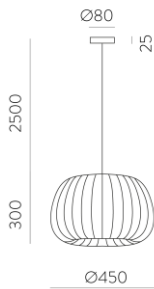

IMÁGENES / IMAGES / IMAGES

TIPO	TYPE	TYPE
Colgante	Pendant lamp	Suspension
ACABADO	FINISH	FINITION
Blanco, Kit Negro Text.	White, Kit Text. Black	Blanc, Kit Blanc Text.
MATERIAL	MATERIAL	MATIÈRE
Acrílico	Acrylic	Acrylique
DETALLES	DETAILS	DÉTAILS

MEDIDAS / MEASURES

	Length (mm)	Width (mm)	Height (mm)		Gross (Kg)	Net (Kg)
Box 1	230	125	55	Weight 1	0,42	0,37
Box 2	525	525	360	Weight 2	1,96	1,23