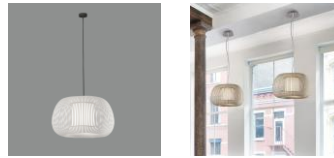

# Mirta

**C3055182BN**

LED E27 1x15W

## IMÁGENES / IMAGES / IMAGES

TIPO	TYPE	TYPE
Colgante	Pendant lamp	Suspension
ACABADO	FINISH	FINITION
Blanco, Kit Negro Text.	White, Kit Text. Black	Blanc, Kit Blanc Text.
MATERIAL	MATERIAL	MATIÈRE
Acrílico	Acrylic	Acrylique
DETALLES	DETAILS	DÉTAILS