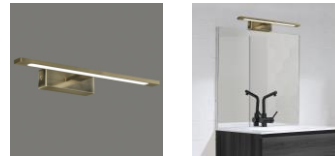

Menorca

A3730271U

LED 1x12W 1480lm

IMÁGENES / IMAGES / IMAGES

TIPO	TYPE	TYPE
Aplicue	Wall Lamp	Applique
ACABADO	FINISH	FINITION
Cuero	Antique Brass	Laiton
MATERIAL	MATERIAL	MATIÈRE
Aluminio/Hierro	Aluminium/Iron	Aluminium/fer
DETALLES	DETAILS	DÉTAILS