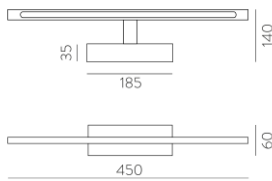

Menorca

A3730271U

LED 1x12W 1480lm

IMÁGENES / IMAGES / IMAGES

TIPO	TYPE	TYPE
Aplicue	Wall Lamp	Applique
ACABADO	FINISH	FINITION
Cuero	Antique Brass	Laiton
MATERIAL	MATERIAL	MATIÈRE
Aluminio/Hierro	Aluminium/Iron	Aluminium/fer
DETALLES	DETAILS	DÉTAILS

DETALLES / DETAILS / DÉTAILS

MEDIDAS / MEASURES

	Length (mm)	Width (mm)	Height (mm)		Gross (Kg)	Net (Kg)
Box 1	460	160	70	Weight 1	0,82	0,69
Box 2	0	0	0	Weight 2	0,00	0,00