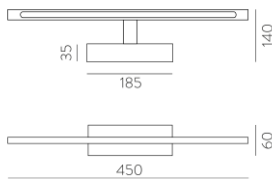

Menorca

A3730271N

LED 1x12W 1480lm

IMÁGENES / IMAGES / IMAGES

TIPO	TYPE	TYPE
Aplique	Wall Lamp	Applique
ACABADO	FINISH	FINITION
Negro Texturado	Textured Black	Noir Texturé
MATERIAL	MATERIAL	MATIÈRE
Aluminio/Hierro	Aluminium/Iron	Aluminium/fer
DETALLES	DETAILS	DÉTAILS

DETALLES / DETAILS / DÉTAILS

MEDIDAS / MEASURES

	Length (mm)	Width (mm)	Height (mm)		Gross (Kg)	Net (Kg)
Box 1	460	160	70	Weight 1	0,82	0,69
Box 2	0	0	0	Weight 2	0,00	0,00