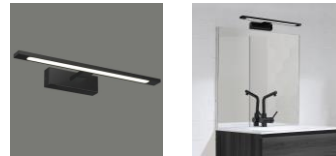

Menorca

A3730271N

LED 1x12W 1480lm

IMÁGENES / IMAGES / IMAGES

TIPO	TYPE	TYPE
Aplique	Wall Lamp	Applique
ACABADO	FINISH	FINITION
Negro Texturado	Textured Black	Noir Texturé
MATERIAL	MATERIAL	MATIÈRE
Aluminio/Hierro	Aluminium/Iron	Aluminium/fer
DETALLES	DETAILS	DÉTAILS