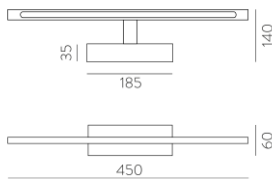

Menorca

A3730271B

LED 1x12W 1480lm

IMÁGENES / IMAGES / IMAGES

TIPO	TYPE	TYPE
Aplicue	Wall Lamp	Applique
ACABADO	FINISH	FINITION
Blanco texturado	Textured White	Blanc Texturé
MATERIAL	MATERIAL	MATIÈRE
Aluminio/Hierro	Aluminium/Iron	Aluminium/fer
DETALLES	DETAILS	DÉTAILS

DETALLES / DETAILS / DÉTAILS

MEDIDAS / MEASURES

	Length (mm)	Width (mm)	Height (mm)		Gross (Kg)	Net (Kg)
Box 1	470	155	70	Weight 1	0,82	0,69
Box 2	0	0	0	Weight 2	0,00	0,00