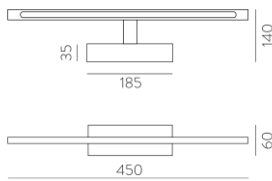

IMÁGENES / IMAGES / IMAGES

TIPO	TYPE	TYPE
Aplicue	Wall Lamp	Applique
ACABADO	FINISH	FINITION
Cromo	Chrome	Chrome
MATERIAL	MATERIAL	MATIÈRE
Aluminio/Hierro	Aluminium/Iron	Aluminium/fer
DETALLES	DETAILS	DÉTAILS

DETALLES / DETAILS / DÉTAILS

MEDIDAS / MEASURES

	Length (mm)	Width (mm)	Height (mm)		Gross (Kg)	Net (Kg)
Box 1	460	160	70	Weight 1	0,82	0,69
Box 2	0	0	0	Weight 2	0,00	0,00