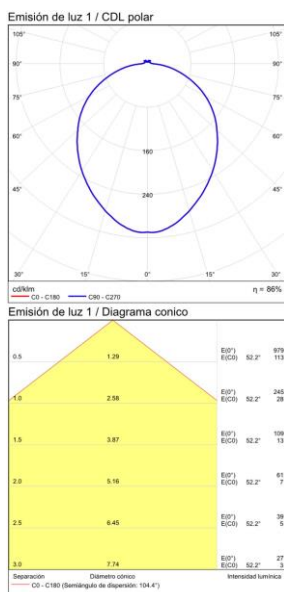

### MEDIDAS / MEASURES

	Length (mm)	Width (mm)	Height (mm)	KG	Gross (Kg)	Net (Kg)
Box 1	200	140	90	Weight 1	0,87	0,80
Box 2	0	0	0	Weight 2	0,00	0,00