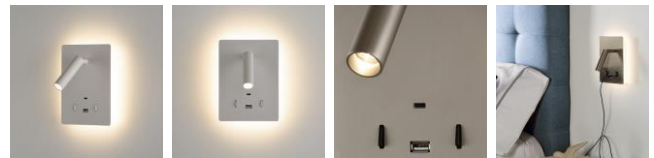

## A3568001B

LED 1x12W 3000K 970lm + 1x3W 3000K 285lm

### IMÁGENES / IMAGES / IMAGES

TIPO	TYPE	TYPE
Aplicue	Wall Lamp	Applique
ACABADO	FINISH	FINITION
Blanco texturado	Textured White	Blanc Texturé
MATERIAL	MATERIAL	MATIÈRE
Aluminio/Hierro/PMMA	Aluminium/Iron/PMMA	Aluminium/Fer/PMMA
DETALLES	DETAILS	DÉTAILS
CON USBC	WITH USBC	AVEC USBC