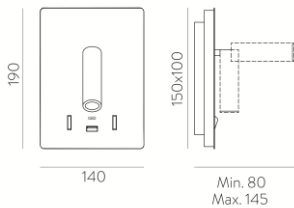

IMÁGENES / IMAGES / IMAGES

TIPO	TYPE	TYPE
Aplicue	Wall Lamp	Applique
ACABADO	FINISH	FINITION
Blanco texturado	Textured White	Blanc Texturé
MATERIAL	MATERIAL	MATIÈRE
Aluminio/Hierro/PMMA	Aluminium/Iron/PMMA	Aluminium/Fer/PMMA
DETALLES	DETAILS	DÉTAILS
CON USBC	WITH USBC	AVEC USBC