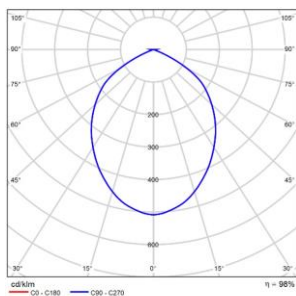

DETALLES / DETAILS / DÉTAILS

| Separación [m] | Diámetro del cono [m] | Intensidad luminosa [lx] |
|----------------|-----------------------|-----------------------------|
| 0,50 | 1,0 | E(0°) E(C0°) 3276 494 |
| 1,0 | 2,0 | E(0°) E(C0°) 809 101 |
| 1,5 | 3,0 | E(0°) E(C0°) 293 45 |
| 2,0 | 4,0 | E(0°) E(C0°) 142 25 |
| 2,5 | 5,0 | E(0°) E(C0°) 91 16 |
| 3,0 | 6,0 | E(0°) E(C0°) 63 11 |

MEDIDAS / MEASURES

| | Length (mm) | Width (mm) | Height (mm) | KG | Gross (Kg) | Net (Kg) |
|--|-------------|------------|-------------|----------|------------|----------|
| | 150 | 130 | 145 | Weight 1 | 0,59 | 0,52 |
| | 0 | 0 | 0 | Weight 2 | 0,00 | 0,00 |