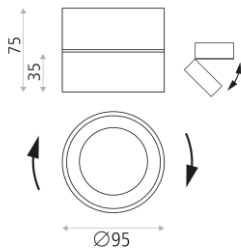

TIPO	TYPE	TYPE
Plafón	Ceiling lamp	Plafonnier
ACABADO	FINISH	FINITION
Negro Texturado	Textured Black	Noir Texturé
MATERIAL	MATERIAL	MATIÈRE
Aluminio/ABS	Aluminium/ABS	Aluminium/ABS
DETALLES	DETAILS	DÉTAILS