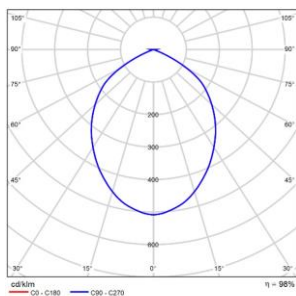

### IMÁGENES / IMAGES / IMAGES

Separación [m]	Diámetro del cono [m]	Intensidad luminosa [lx]
0,50	1,0	E(0°) 3276 E(C0°) 400
1,0	2,0	E(0°) 800 E(C0°) 101
1,5	3,0	E(0°) 293 E(C0°) 40
2,0	4,0	E(0°) 142 E(C0°) 25
2,5	5,0	E(0°) 91 E(C0°) 16
3,0	6,0	E(0°) 63 E(C0°) 11

### MEDIDAS / MEASURES

	Length (mm)	Width (mm)	Height (mm)	KG	Gross (Kg)	Net (Kg)
	150	130	145	Weight 1	0,59	0,52
	0	0	0	Weight 2	0,00	0,00