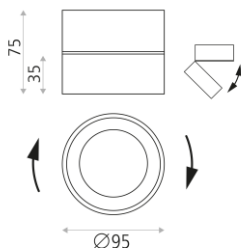

### IMÁGENES / IMAGES / IMAGES

Separación [m]	Diámetro del cono [m]	Intensidad luminosa [lx]
0,50	1,0	E(0°) 3276 E(C0°) 400
1,0	2,0	E(0°) 800 E(C0°) 101
1,5	3,0	E(0°) 293 E(C0°) 40
2,0	4,0	E(0°) 142 E(C0°) 25
2,5	5,0	E(0°) 91 E(C0°) 16
3,0	6,0	E(0°) 63 E(C0°) 11

### MEDIDAS / MEASURES

	Length (mm)	Width (mm)	Height (mm)	KG	Gross (Kg)	Net (Kg)
	150	130	145	Weight 1	0,59	0,52
	0	0	0	Weight 2	0,00	0,00