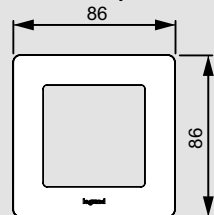

Valena™ Life

rozmery rámkov

Jednoduchý