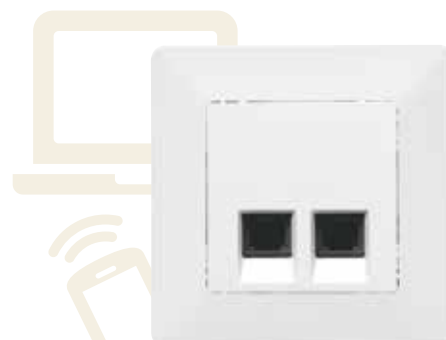

ZÁSUVKA 2 X RJ 45