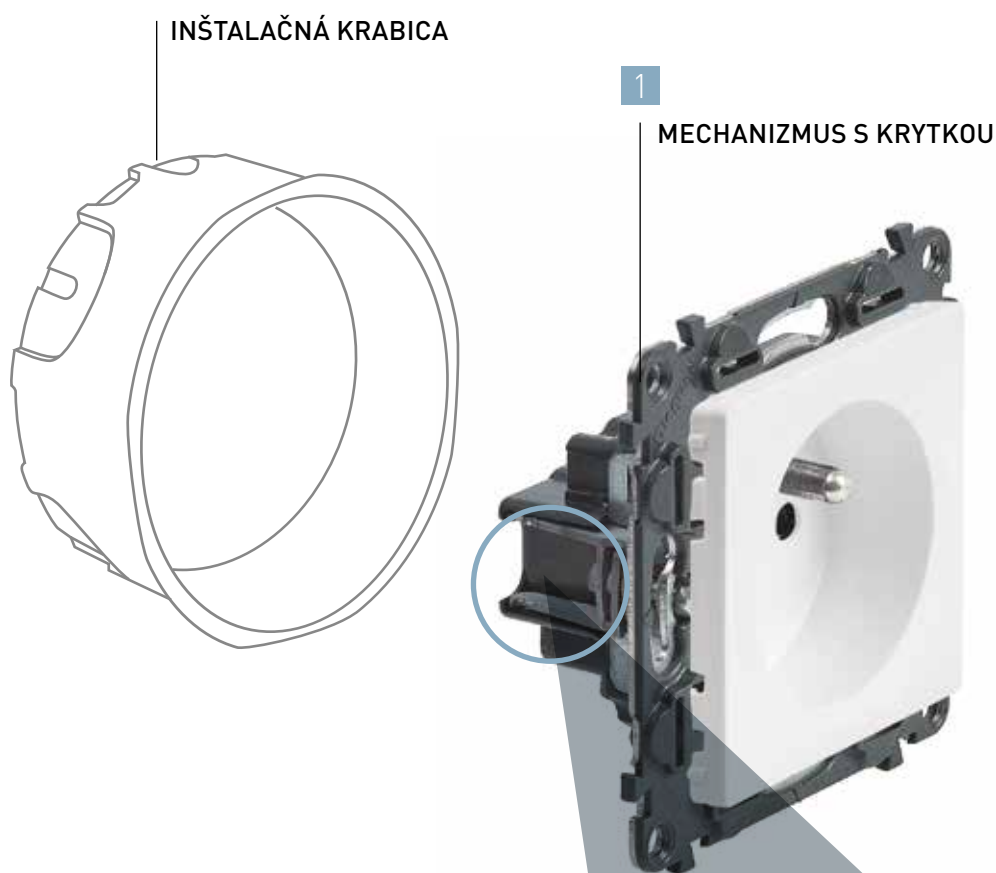

Valena IN'MATIC

Jednoduché a Rýchlejšie

Starostlivé prevedenie každého komponentu umožňuje inštalatérovi rýchlu a bezproblémovú montáž.

POSTUP INŠTALÁCIE

1. 1 Upevnite mechanizmus do inštalačnej krabice pomocou skrutiek alebo rozperiek. Bezskrutková krytka je súčasťou mechanizmu.
2. 2 Dokončíte inštaláciu nacvaknutím rámika na mechanizmus.

Iba 2
otočenia
skrutky