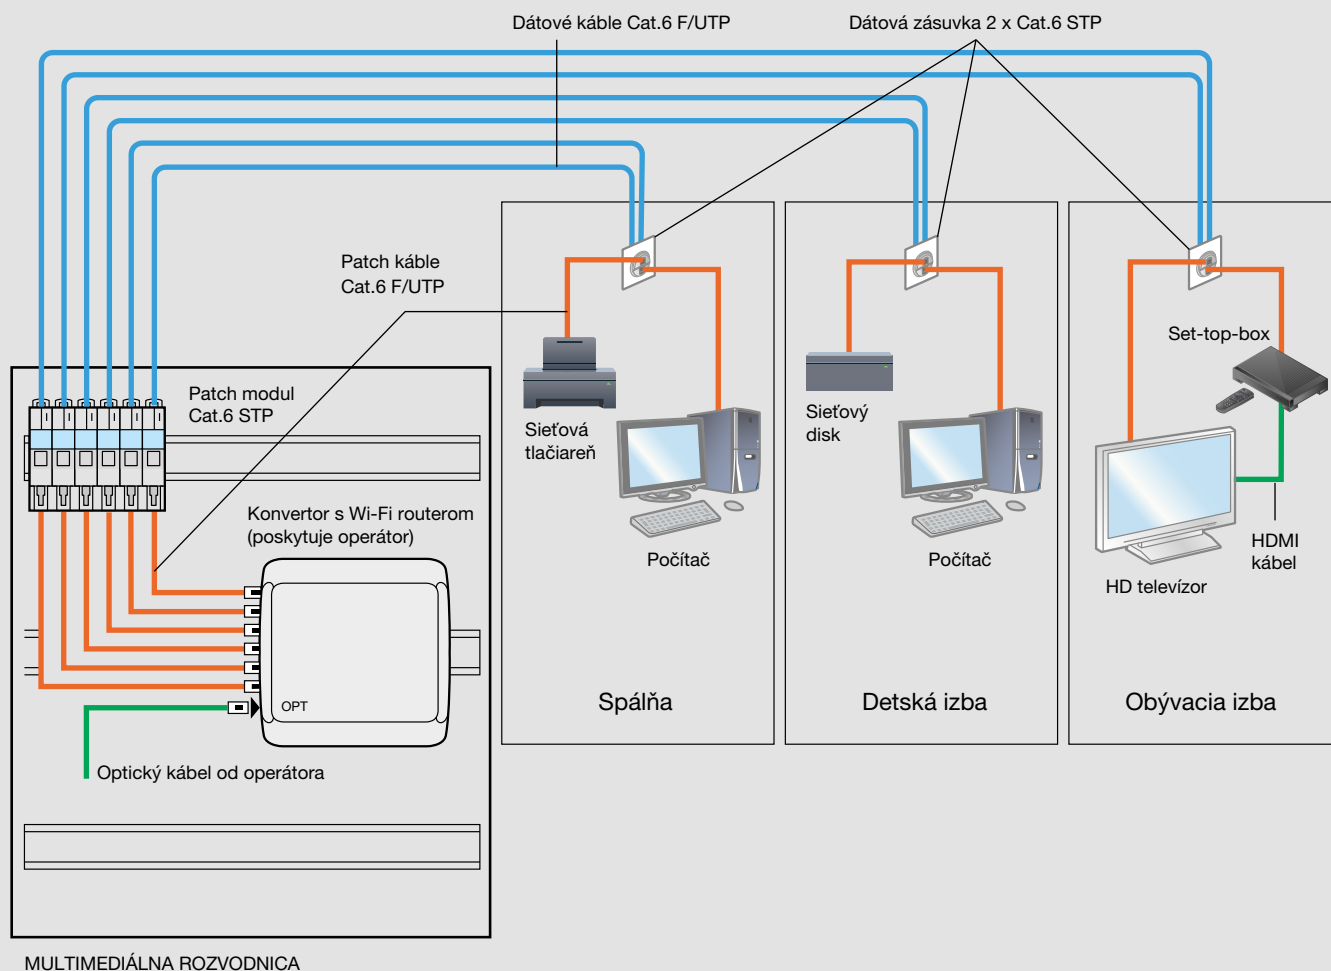

- sieťové tlačiarne (dokumenty možno tlačiť z ľubovoľného zariadenia: počítače, notebooky, mobily, tablety...)
- sieťové disky (rodinné fotografie či videá možno prezerať na ľubovoľnom zariadení: počítače, notebooky, mobily, tablety...)
- NAS disky (zálohovanie rodinných fotografií či videí, sťahovanie filmov, hier...)
- iné riešenia (napríklad IP kamery a podobne)

Odporúčané vybavenie 3-izbového bytu:

- Multimediálna rozvodnica – v nej je umiestnený konvertor od operátora, ktorý zmení optický signál na elektrický, a ten rozvedieme do miestnosti pomocou dátových káblov. Tieto káble sú v rozvodnici ukončené na patch moduloch v pomere 1 kábel = 1 patch modul. Multimediálnu (DIN) rozvodnicu odporúčame umiestniť do predsieni a ideálne by mala byť 3-radová.
- Dátové dvojzásuvky – použitie jednozásuviek je v dnešnej dobe nepostačujúce. Napríklad v obývacej miestnosti by sme nemohli pripojiť TV priamo k Internetu (t. j. nebolo by možné pozeráť Youtube, resp. rodinné videá na sieťovom disku). Jednozásuvka umožňuje iba pripojenie set-top-boxu.

Pre ďalšie typy pripojenia od operátorov (satelit, DSL...) kontaktujte špecialistov Legrand.