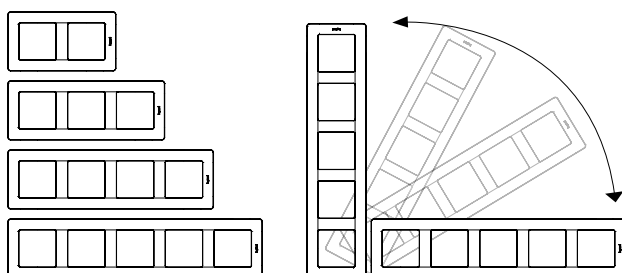

VALENA LIFE							
RÁMIKY		Jednoduchý	Dvojnásobný	Trojnásobný	Štvornásobný	Päťnásobný	5-modulový
Balenie		10	10	2	1	1	1
Biela		7 540 01	7 540 02	7 540 03	7 540 04	7 540 05	7 540 06
Biela/chróm		7 540 31	7 540 32	7 540 33	7 540 34	7 540 35	
Béžová		7 540 41	7 540 42	7 540 43	7 540 44	7 540 45	7 540 46
Béžová/zlato		7 540 61	7 540 62	7 540 63	7 540 64	7 540 65	
Tehlovočervená		7 540 71	7 540 72	7 540 73	7 540 74	7 540 75	
Zelená		7 540 81	7 540 82	7 540 83	7 540 84	7 540 85	
Azúrová		7 540 91	7 540 92	7 540 93	7 540 94	7 540 95	
Biela graph		7 541 01	7 541 02	7 541 03	7 541 04	7 541 05	
Béžová graph		7 541 11	7 541 12	7 541 13	7 541 14	7 541 15	
Graph		7 541 21	7 541 22	7 541 23	7 541 24	7 541 25	
Hliník		7 541 31	7 541 32	7 541 33	7 541 34	7 541 35	7 541 36
Perleť		7 541 41	7 541 42	7 541 43	7 541 44	7 541 45	
Balenie		5	2	2	1	1	1
Nerez		7 541 51	7 541 52	7 541 53	7 541 54	7 541 55	
Meď		7 541 61	7 541 62	7 541 63	7 541 64	7 541 65	
Drevo tmavé		7 541 71	7 541 72	7 541 73	7 541 74	7 541 75	
Drevo svetlé		7 541 81	7 541 82	7 541 83	7 541 84	7 541 85	
Balenie		5	1	1			
Biela s držiakom štítkov (vodorovná montáž)		7 540 11	7 540 12	7 540 13			
Béžová s držiakom štítkov (vodorovná montáž)		7 540 51	7 540 52	7 540 53			
Balenie		1					
Biela IP 44 s klapkou		7 540 21					

Rovnaké objednávacie číslo na vodorovnú aj zvislú montáž.