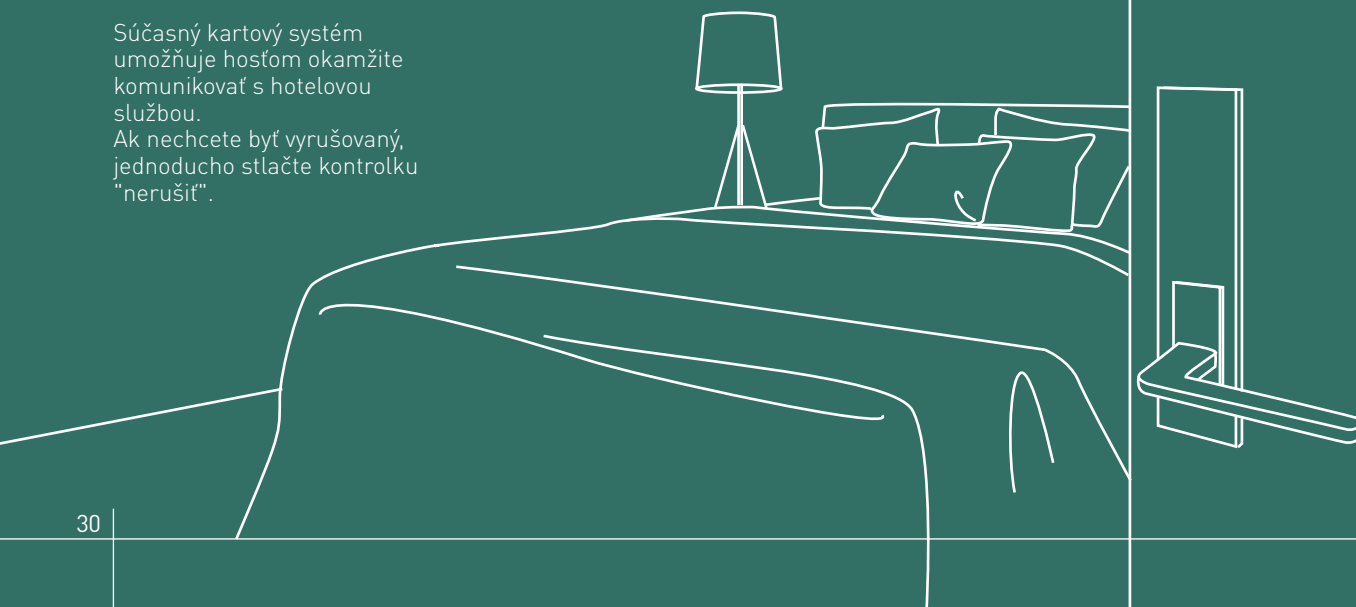

# Riešenie pre hotely

Kompletná ponuka  
systému do hotelovej  
izby

Legrand – hotelová ponuka bola  
navrhnutá tak, aby čo najviac  
spríjemnila pobyt hotelovým hosťom.

"NERUŠIŤ – UPRATAŤ IZBU"  
PODSVIETENÉ VSTUPNÉ TLAČIDLO  
SO ZVONČEKOM, OZNAČENÍM A ČÍTAČKOU  
KARIET

## Okamžité pohodlie

Súčasný kartový systém  
umožňuje hosťom okamžite  
komunikovať s hotelovou  
službou.  
Ak nechcete byť vyrušovaný,  
jednoducho stlačte kontrolku  
"nerušiť".

V IZBE:  
"NERUŠIŤ – UPRATAŤ IZBU"  
TLAČIDLÁ A KARTOVÝ SPÍNAČ