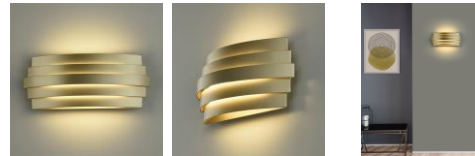

### IMÁGENES / IMAGES / IMAGES

TIPO	TYPE	TYPE
Aplicue	Wall Lamp	Applique
ACABADO	FINISH	FINITION
Opal/Oro Tecnico	Opal/Tech. Gold	Opal/Or Technique
MATERIAL	MATERIAL	MATIÈRE
Aluminio/Hierro/PMMA	Aluminium/Iron/PMMA	Aluminium/Fer/PMMA
DETALLES	DETAILS	DÉTAILS
2700K-3000K Slide S	2700K-3000K Slide S	2700K-3000K Slide S